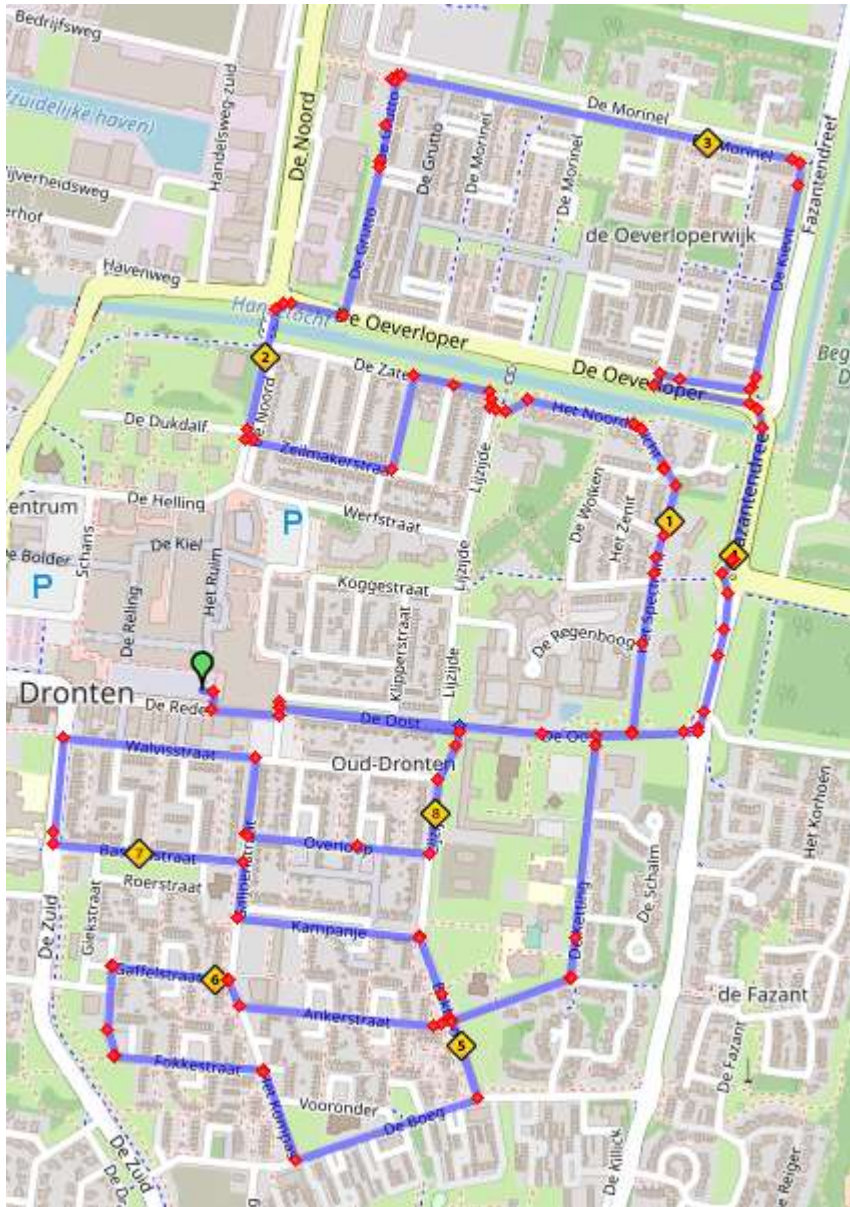

## Route Lichtjestour :

Op onderstaand kaartje is de route welke er gereden wordt met de versierde tractoren te zien. Voorop rijdt een route tractor met zwaailicht en achterop rijdt een auto met zwaailicht. Verder zullen er voldoende verkeersregelaars per route ingezet worden.

## **Complete route gaat via:**

De Rede, De Oost, Het Spectrum, Het Noorderlicht, De Zate, Mastmakerstraat, Zeilmakerstraat, De Noord, De Oeverloper, De Grutto, De Morinel, De Kievit, De Oeverloper, Fazantendreef, De Oost, De Ketting, Bakboord, De Boeg, Het Kompas, Fokkestraat, Stuurboord, Gaffelstraat, Het Kompas, Ankerstraat, Lijzijde, Kampanje, Galjoenstraat, Baskenstraat, De Zuid, Walvisstraat, Galjoenstraat, Overloop, Lijzijde, De Oost, De Rede.